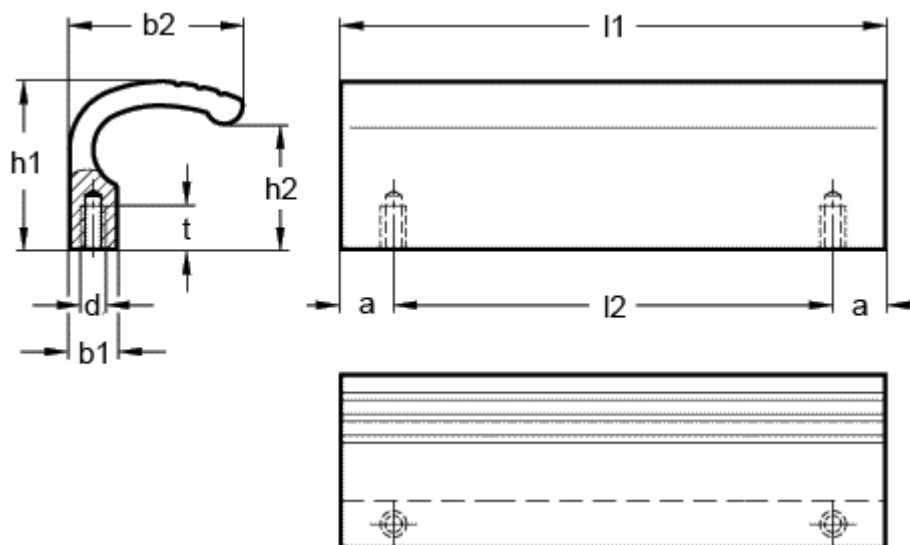

Varenummer: 20730125SW
Beskrivelse: E+G Gribeliste GN 730-125-SW

Mål

a = 10	t min = 9
b1 = 9.5	
b2 = 33	
d = M6	
h1 = 32	
h2 = 24	
l = 125	
l2 = 105	